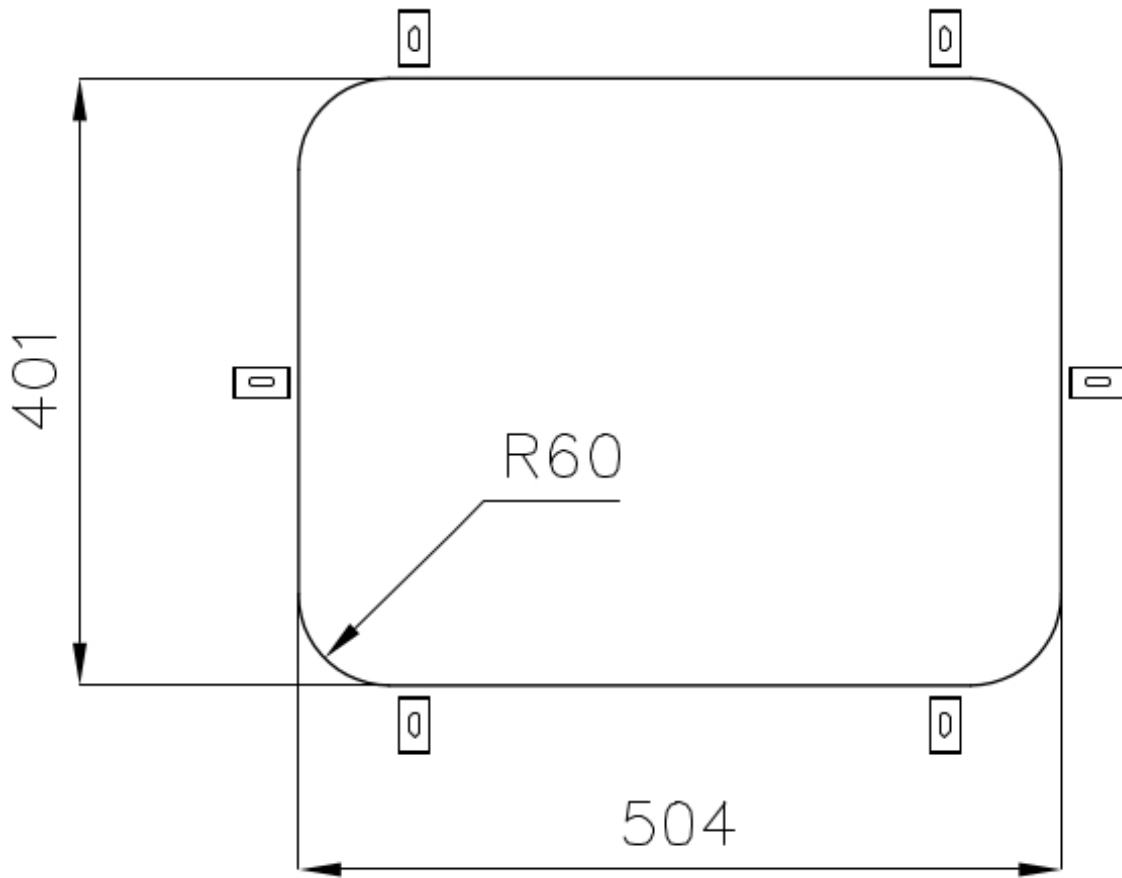

Fregadero KS

fregaderos

Código: 1850 850

CARACTERÍSTICAS

DESAGÜE 3,5" BASKET

Desagüe grande de 3,5" equipado con el práctico tapón cestillo que impide el flujo de las partes sólidas en la alcantarilla.

DETALLES

Acabado Foster cepillado

Borde Instalación Bajo la encimera

Material Acero inoxidable AISI 304

Texture Foster cepillado

Base 60 cm

Dimensiones 539x436 mm

Dotaciones estándar Soportes de fijación, junta, desagüe, rebosadero y sifón, Caja de embalaje

Orificios Monomando Ningún orificio de serie

Hueco de encastre Ver hoja de datos técnicos

Escurreidor No

Anchura 54 cm

Medida de la cubeta 504x401mm

Número de cubetas 1 cubeta

Desagüe Desagüe 3.5 "

DIBUJOS TÉCNICOS

Cut out size – Dimensioni per foratura top

ACCESORIOS OPCIONALES

Cesta blanca
8612 100

Cesta blanca de acero inoxidable
8612 000

Cubeta blanca
8153 100

Tabla de corte de cristal
8631 300

Tabla de corte de HDPE
8657 001