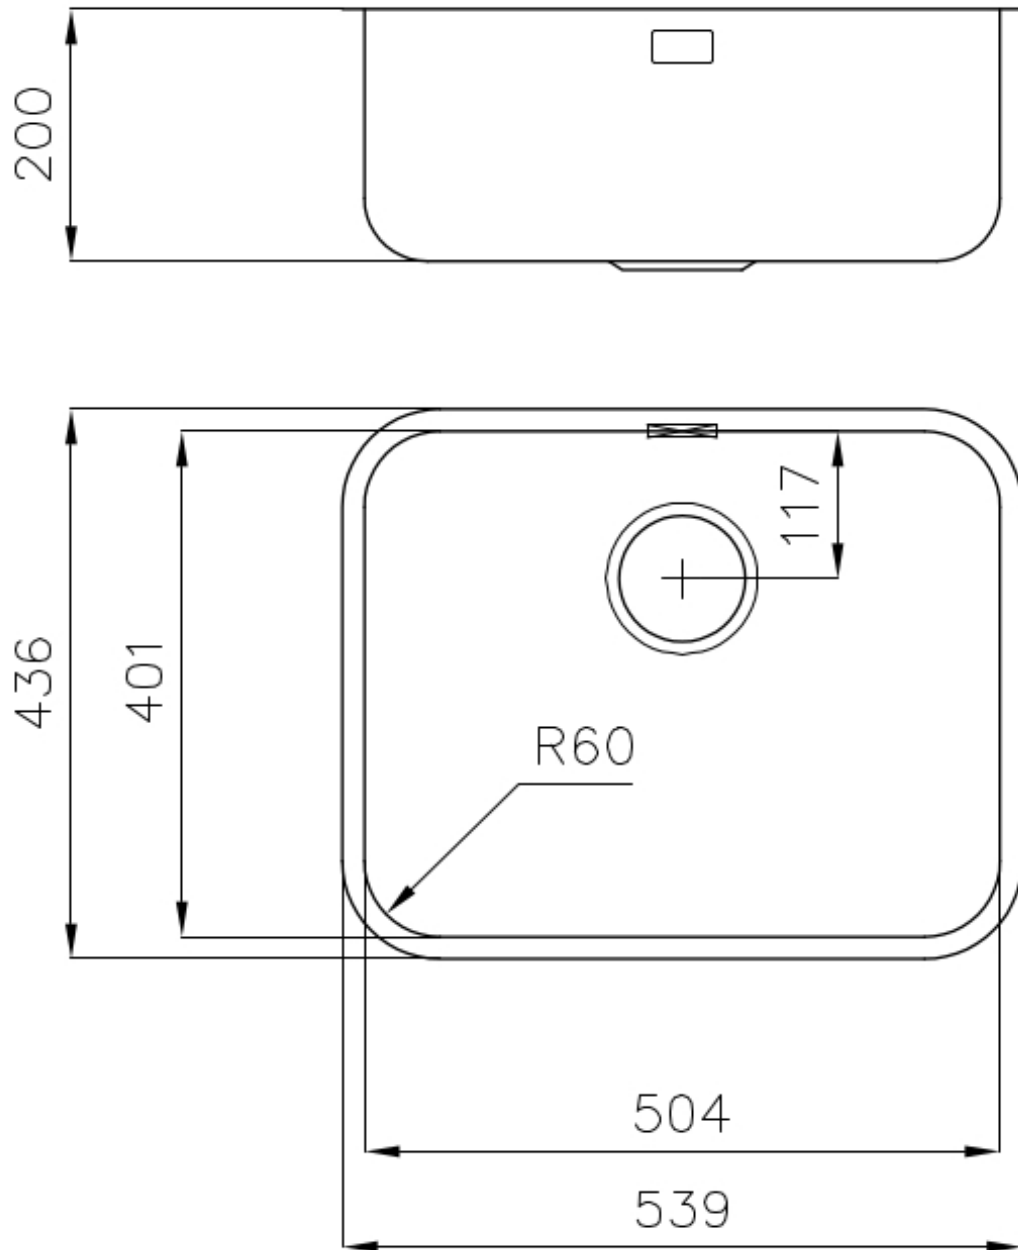

Fregadero KS

fregaderos

Código: 1850 850

CARACTERÍSTICAS

DESAGÜE 3,5" BASKET

Desagüe grande de 3,5" equipado con el práctico tapón cestillo que impide el flujo de las partes sólidas en la alcantarilla.

DETALLES

Acabado Foster cepillado

Borde Instalación Bajo la encimera

Material Acero inoxidable AISI 304

Texture Foster cepillado

Base 60 cm

Dimensiones 539x436 mm

Dotaciones estándar Soportes de fijación, junta, desagüe, rebosadero y sifón, Caja de embalaje

Orificios Monomando Ningún orificio de serie

Hueco de encastre Ver hoja de datos técnicos

Escurreidor No

Anchura 54 cm

Medida de la cubeta 504x401mm

Número de cubetas 1 cubeta

Desagüe Desagüe 3.5 "

DIBUJOS TÉCNICOS

Cut out size – Dimensioni per foratura top

ACCESORIOS OPCIONALES

Cesta blanca
8612 100

Cesta blanca de acero inoxidable
8612 000

Cubeta blanca
8153 100

Tabla de corte de cristal
8631 300

Tabla de corte de HDPE
8657 001